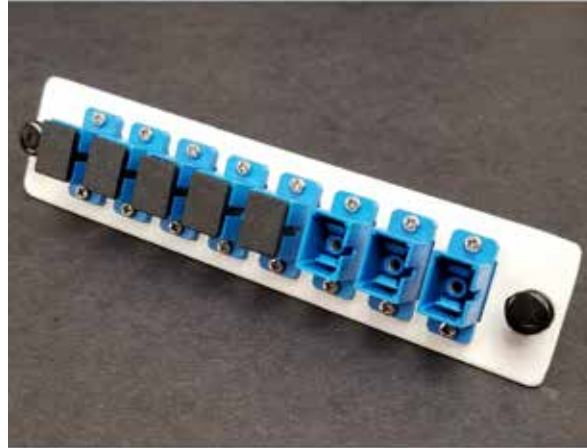

LP-UASCS08UPC

Panel adaptador tipo módulo UniFiber™ cargado con 8 piezas de adaptadores SC Simplex, Monomodo, UPC, color azul, (8 hilos)

LPUASCS08UPC_SS_SPB01W

Características:

- Aseguran flexibilidad y facilidad de movimientos, adiciones o cambios en el despliegue de la red.
- Proporciona un sistema completo de conectividad. Mangas de cerámica de circonio. Tamaño del panel adaptador tipo módulo: 130*30mm.
- Se recomienda su el uso de los panales adaptadores tipo módulo Unifiber™, con las cajas de distribución de fibra óptica (ODF) tipo Unifiber™

**LP-UASCS08UPC**

Panel adaptador tipo módulo UniFiber™ cargado con 8 piezas de adaptadores SC Simplex, Monomodo, UPC, color azul, (8 hilos)

Los paneles adaptadores tipo módulo UniFiber™, cargados con 8 piezas de adaptadores SC Simplex, monomodo, incluyen mangas de cerámica de circonio divididas para adaptarse a los requisitos de la red.

A **Cómo Ordenar:****LP-UASCS08UPC**

Panel adaptador tipo módulo UniFiber™ cargado con 8 piezas de adaptadores SC Simplex, Monomodo, UPC, color azul, (8 hilos)

LanPro está mejorando sus productos continuamente y se reserva el derecho a cambiar las especificaciones y disponibilidad sin notificación previa.