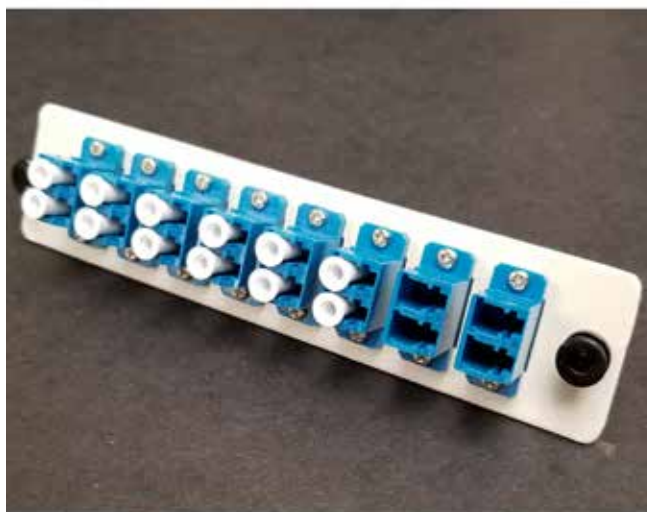

**LP-UALCD16UPC**

**Panel adaptador tipo módulo UniFiber™ cargado con 8 piezas de adaptadores LC Duplex, Monomodo, UPC, color azul, (16 hilos)**

LPUALCD16UPC\_SS\_SPB01W

**Características:**

- Aseguran flexibilidad y facilidad de movimientos, adiciones o cambios en el despliegue de la red.
- Proporciona un sistema completo de conectividad. Mangas de cerámica de circonio. Tamaño del panel adaptador tipo módulo: 130\*30mm.
- Se recomienda su el uso de los panales adaptadores tipo módulo Unifiber™, con las cajas de distribución de fibra óptica (ODF) tipo Unifiber™

**LP-UALCD16UPC**

**Panel adaptador tipo módulo UniFiber™ cargado con 8 piezas de adaptadores LC Duplex, Monomodo, UPC, color azul, (16 hilos)**

Los paneles adaptadores tipo módulo UniFiber™, cargados con 8 piezas de adaptadores LC Duplex, monomodo, incluyen mangas de cerámica de circonio divididas para adaptarse a los requisitos de la red.

**A** **Cómo Ordenar:****LP-UALCD16UPC**

Panel adaptador tipo módulo UniFiber™ cargado con 8 piezas de adaptadores LC Duplex, Monomodo, UPC, color azul, (16 hilos)

*LanPro está mejorando sus productos continuamente y se reserva el derecho a cambiar las especificaciones y disponibilidad sin notificación previa.*