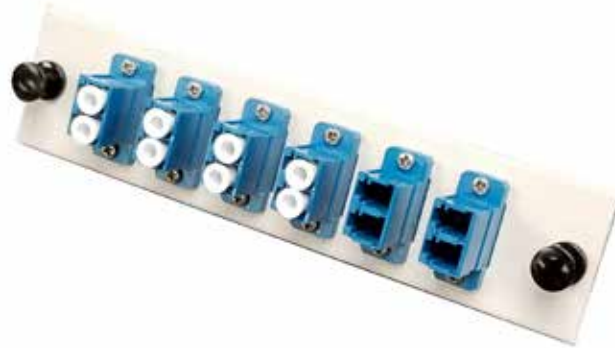

LP-UALCD12UPC

Panel adaptador tipo módulo UniFiber™ cargado con 6 piezas de adaptadores LC Duplex, Monomodo, UPC, color azul, (12 hilos)

LPUALCD12UPC_SS_SPB01W

**Características:**

- Aseguran flexibilidad y facilidad de movimientos, adiciones o cambios en el despliegue de la red.
- Proporciona un sistema completo de conectividad. Mangas de cerámica de circonio. Tamaño del panel adaptador tipo módulo: 130*30mm.
- Se recomienda su el uso de los panales adaptadores tipo módulo Unifiber™, con las cajas de distribución de fibra óptica (ODF) tipo Unifiber™

LP-UALCD12UPC

Panel adaptador tipo módulo UniFiber™ cargado con 6 piezas de adaptadores LC Duplex, Monomodo, UPC, color azul, (12 hilos)

Los paneles adaptadores tipo módulo UniFiber™, cargados con 6 piezas de adaptadores LC Duplex, monomodo, incluyen mangas de cerámica de circonio divididas para adaptarse a los requisitos de la red.

A **Cómo Ordenar:****LP-UALCD12UPC**

Panel adaptador tipo módulo UniFiber™ cargado con 6 piezas de adaptadores LC Duplex, Monomodo, UPC, color azul, (12 hilos)

LanPro está mejorando sus productos continuamente y se reserva el derecho a cambiar las especificaciones y disponibilidad sin notificación previa.