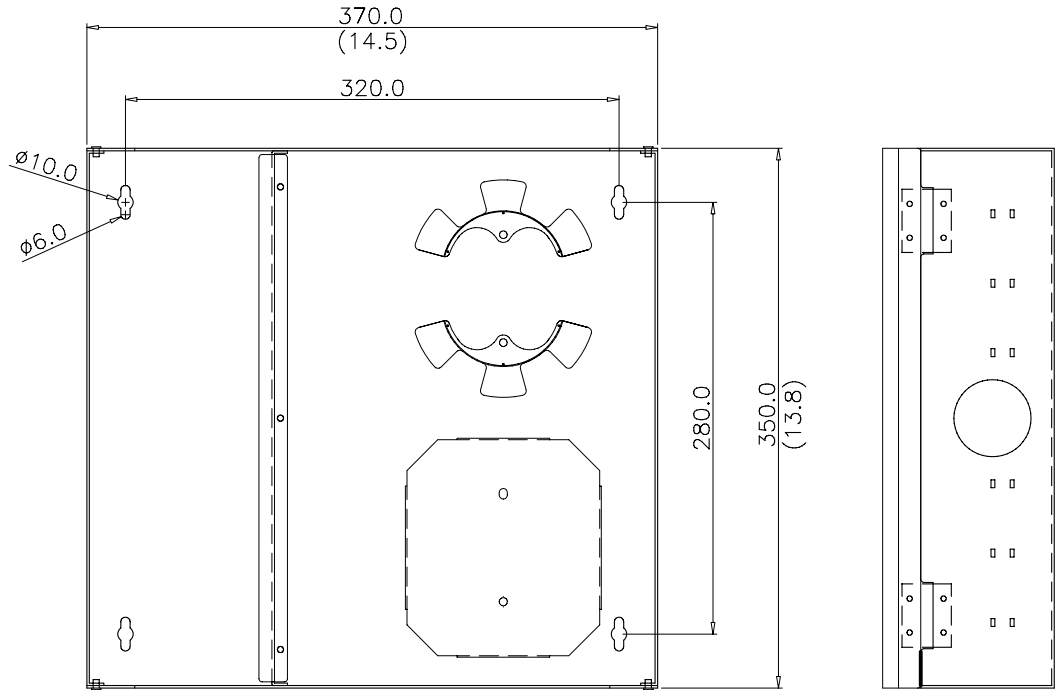

D

SCALE 1/8

ST

FC

SC Duplex

SC Simplex

LC Duplex Square Type

LC Simplex

LC Duplex (SC foot print)  
& MTRJ Compatible

Unit:  $\frac{mm}{(in)}$

GENERAL TOLERANCE OF DIMENSIONS x.xxx ±0.005 x.xx ±0.05 x.x ±0.1	DRAWING	16.DEC.2004	YL	 <b>LANPRO</b> How Information Moves...	
	CHECK	16.DEC.2004	KC		
	APPROVAL	16.DEC.2004	GR		
	DATE		NAME		ITEM NO.: LP-F181FBKYY
SCALE		1/5 (A4)	UNIT	mm	DES.: CAJA DE DISTRIBUCIÓN DE 36 ó 48 PUERTOS PARA MONTAJE SOBRE PARED SIN CARGAR
		DRAWING NO.		LPF181FBKYY_DD_SPB01W	
		DRAWING CLASSIFICATION		S SHEET 1 OF 1	

1 2 3 4 5 6 10cm