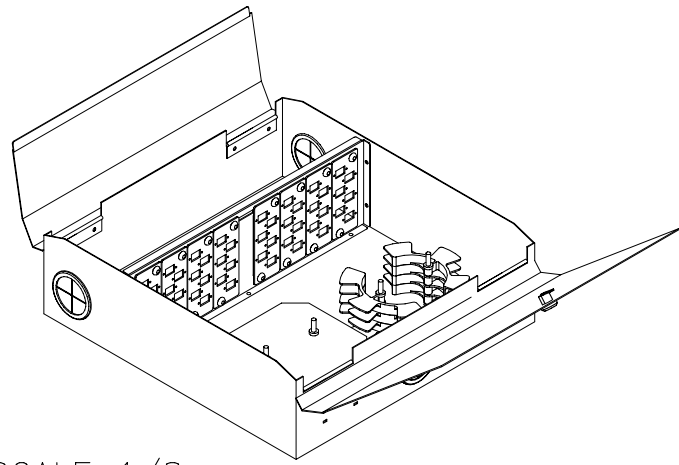

D

SCALE 1/8

ST

FC

SC Duplex

SC Simplex

LC Duplex Square Type

LC Simplex

LC Duplex (SC foot print)  
& MTRJ Compatible

Unit:  $\frac{mm}{(in)}$

GENERAL TOLERANCE OF DIMENSIONS x.xxx ±0.005 x.xx ±0.05 x.x ±0.1	DRAWING	16.DEC.2004	YL	 <b>LANPRO</b> How Information Moves...	
	CHECK	16.DEC.2004	KC		
	APPROVAL	16.DEC.2004	GR		
	DATE		NAME		ITEM NO.: LP-F181FBKYY
SCALE		1/5 (A4)	UNIT	mm	DES.: CAJA DE DISTRIBUCIÓN DE 36 ó 48 PUERTOS PARA MONTAJE SOBRE PARED SIN CARGAR
		DRAWING NO.		LPF181FBKYY_DD_SPB01W	
		DRAWING CLASSIFICATION		S SHEET 1 OF 1	