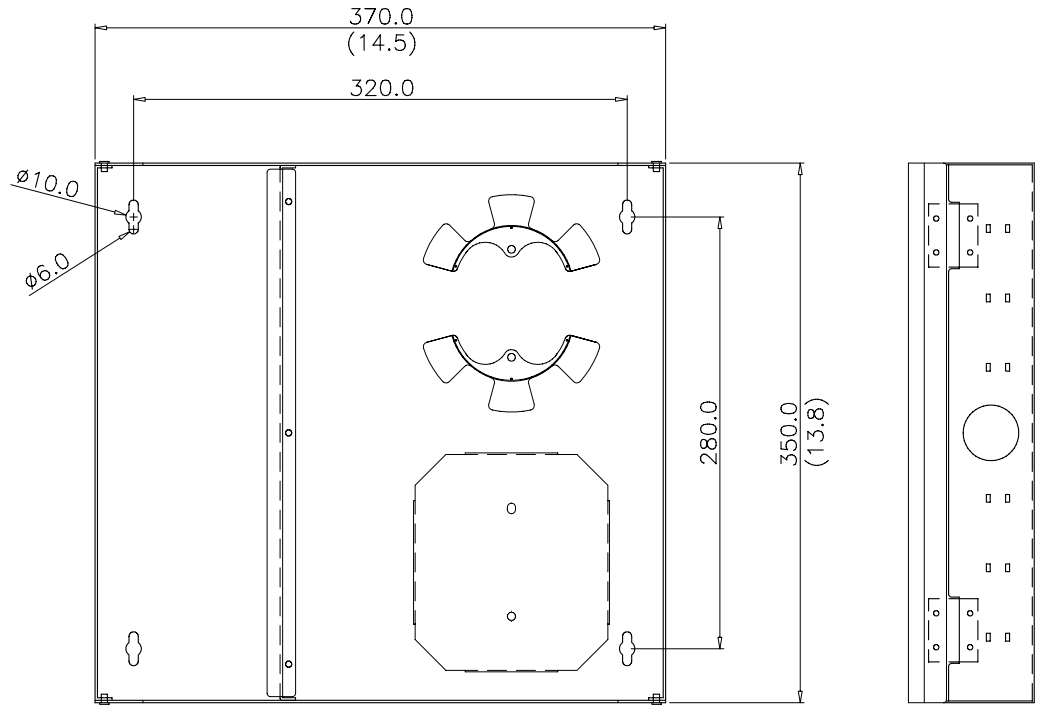

D

SCALE 1/8

LC Duplex (SC foot print)
& MTRJ Compatible

ST

SC Duplex

LC Duplex Square Type

FC

SC Simplex

LC Simplex

Unit: $\frac{\text{mm}}{(\text{in})}$

GENERAL TOLERANCE OF DIMENSIONS x.xxx ±0.005 x.xx ±0.05 x.x ±0.1	DRAWING	16.DEC.2004	YL	 LANPRO How Information Moves...
	CHECK	16.DEC.2004	KC	
	APPROVAL	16.DEC.2004	GR	
	DATE		NAME	
SCALE	1/5 (A4)	UNIT	mm	DES.: CAJA DE DISTRIBUCIÓN DE FIBRA ÓPTICA DE 24 PUERTOS (ODF) PARA MONTAJE EN PARED SIN CARGAR
DRAWING NO.		LPF181EBKYY_DD_SPB01W		
DRAWING CLASSIFICATION		S	SHEET 1 OF 1	

1 2 3 4 5 6 10cm