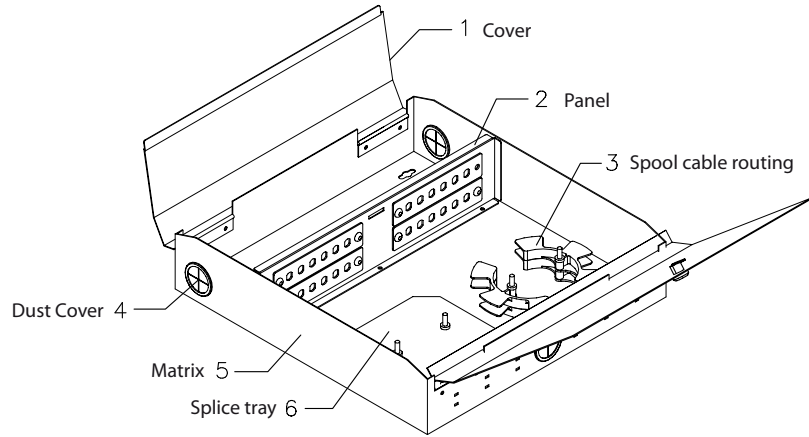

D

SCALE 1/8

LC Duplex (SC foot print)
& MTRJ Compatible

ST

SC Duplex

LC Duplex Square Type

FC

SC Simplex

LC Simplex

Unit: $\frac{\text{mm}}{(\text{in})}$

GENERAL TOLERANCE OF DIMENSIONS x.xxx ±0.005 x.xx ±0.05 x.x ±0.1	DRAWING	16.DEC.2004	YL	 LANPRO How Information Moves...
	CHECK	16.DEC.2004	KC	
	APPROVAL	16.DEC.2004	GR	
	DATE		NAME	
SCALE	1/5 (A4)	UNIT	mm	DES.: CAJA DE DISTRIBUCIÓN DE FIBRA ÓPTICA DE 24 PUERTOS (ODF) PARA MONTAJE EN PARED SIN CARGAR
DRAWING NO.		LPF181EBKYY_DD_SPB01W		
DRAWING CLASSIFICATION		S	SHEET 1 OF 1	