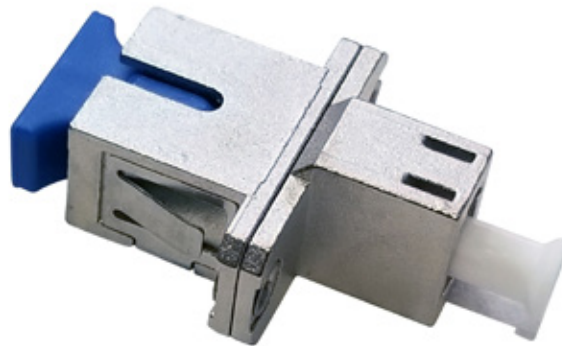

LP-F1516S14**Adaptador Híbrido de Fibra Óptica LC/UPC a SC/UPC Simplex, Hembra a Hembra**

LPF1516S14_SS_SPB01W

Características:

- Muy fuerte y rígido.
- Intercambiable para una amplia gama de productos
- Fundas de cerámica de circonio para mayor precisión.

**LP-F1516S14**
Adaptador Híbrido de Fibra Óptica LC/UPC
a SC/UPC Simplex, Hembra a Hembra

El Adaptador híbrido LC a SC, es una funda de acoplamiento que está diseñada para conectar 2 cables o conectores de fibra óptica. Modelo Hembra-Hembra.

A **Cómo Ordenar:**

LP-F1516S14 Adaptador Híbrido de Fibra Óptica LC/UPC
a SC/UPC Simplex, Hembra a Hembra.

LanPro está mejorando sus productos continuamente y se reserva el derecho a cambiar las especificaciones y disponibilidad sin notificación previa.