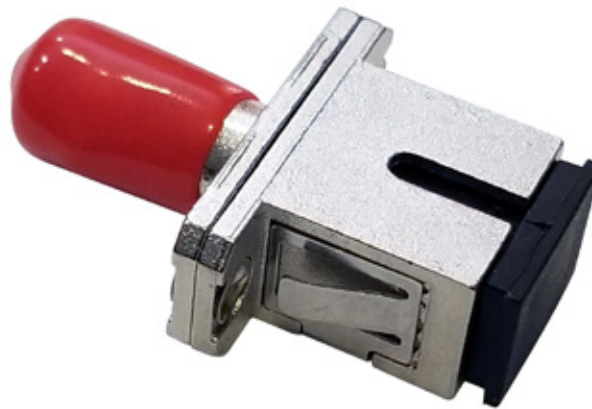

LP-F1510S14**Adaptador Híbrido de Fibra Óptica ST/UPC a SC/UPC Simplex, Hembra a Hembra**

LPF1510S14_SS_SPB01W

Características:

- Muy fuerte y rígido.
- Intercambiable para una amplia gama de productos
- Fundas de cerámica de circonio para mayor precisión.

**LP-F1510S14**
Adaptador Híbrido de Fibra Óptica
ST/UPC a SC/UPC Simplex, Hembra a Hembra

El Adaptador híbrido ST a SC, es una funda de acoplamiento que está diseñada para conectar 2 cables o conectores de fibra óptica. Modelo Hembra-Hembra.

A **Cómo Ordenar:**

LP-F1510S14 Adaptador Híbrido de Fibra Óptica ST/UPC a SC/UPC Simplex, Hembra a Hembra.

LanPro está mejorando sus productos continuamente y se reserva el derecho a cambiar las especificaciones y disponibilidad sin notificación previa.