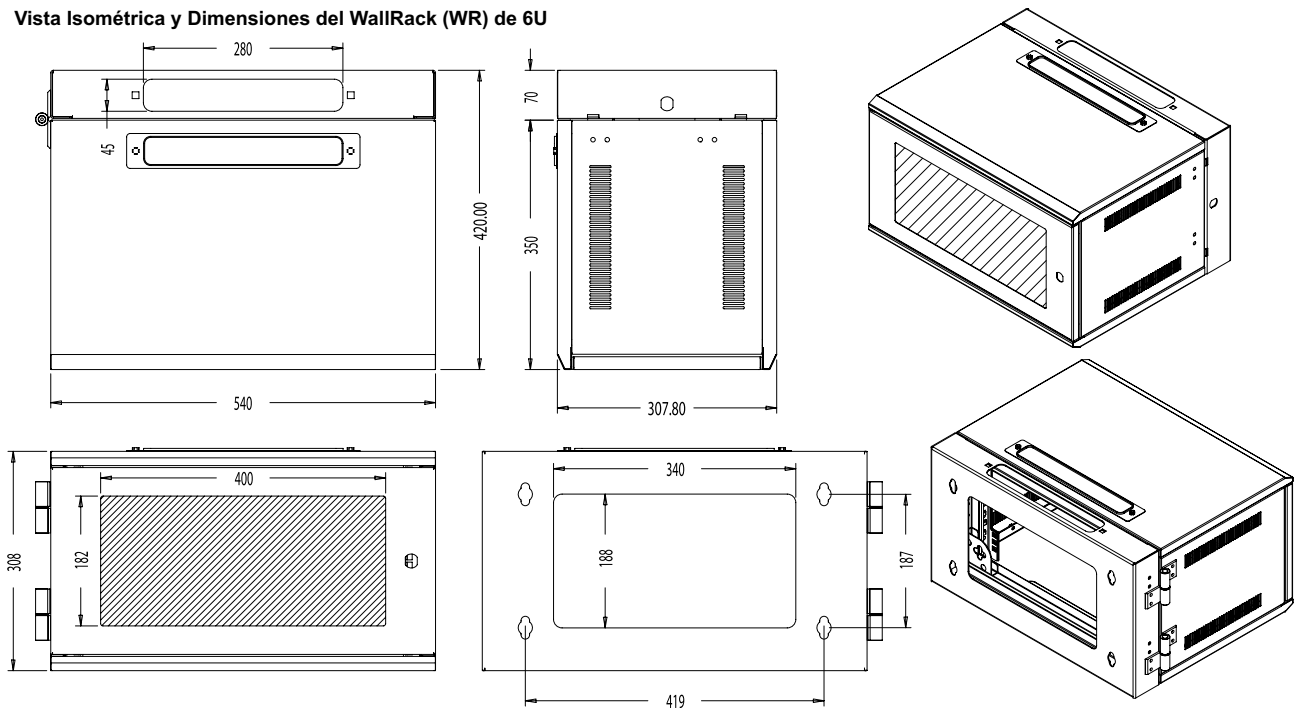

Los gabinetes WallRack serie 7000, también están disponibles en una versión con marco trasero abisagrado y con cerradura, a modo de poder abrir el bastidor no sólo por la parte delantera, sino por la parte trasera del bastidor también. Vienen completamente ensamblados. Un Nuevo diseño de traba de acero inoxidable para las unidades de doble sección estarán disponibles en 2011 y que aumentarán la capacidad del gabinete de aguantar el estrés impuesto por pesadas cargas.

Vista Isométrica y Dimensiones del WallRack (WR) de 6U

Nota.: Figura de referencia, nos reservamos el derecho de hacer cambios para mejorar sus características.

B Especificaciones

Cumplimiento de estándares	ANSI/EIA RS-310-D, IEC297-2, DIN41494 Part 1, DIN41494 PART 7, GB/T3047, 2.92
Material (cuerpo)	<ul style="list-style-type: none"> • Acero laminado en frío SPCC • Espesor de la lámina: perfil de montaje: 2.0 mm, otros: 1.2mm
Puerta frontal	Vidrio templado, abre hasta 180°.
Marco para pared	Sólo para modelos LP-R701XX.
Tratamiento superficie	Desengrasado, preparación agresiva de la superficie con ácido para remover depósitos resistentes, inmersión en ácido fosfórico y sales fosfatadas para crear una capa de fosfatos insolubles, inmersión en base para la pintura final.
Acabado de la superficie	Pintura electrostática en polvo, color: Ral9004, Ral7044.
Montaje sobre la pared	4 agujeros en el marco interno trasero LP-R702XX o en el marco trasero LP-R701XX para fijar a tornillos sobre la pared.
Capacidad de carga	Carga estática: 60 Kg.
Grado de protección	IP20.
Paneles laterales	Removibles.
Accesorios	Ventilador incluido, 50000 h. MTBF
Entradas de cableado	En el techo y en la base y pueden cerrarse.
Poste de aterramiento	En la base.
Dimensiones	Alturas desde 6 U a 27 U, profundidades desde 450 mm a 600 mm, ancho: 600 mm.