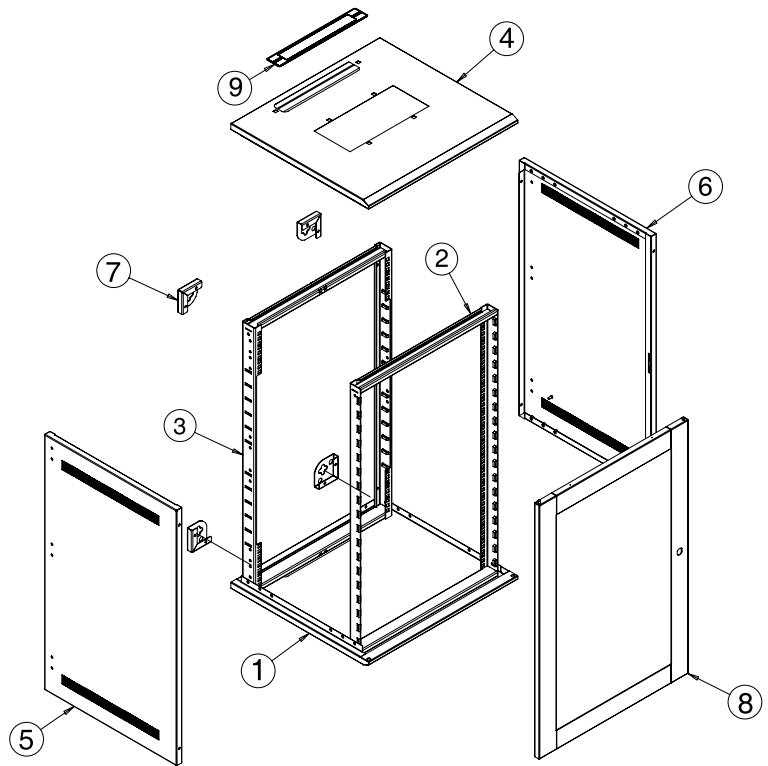

A Vista Expandida

Item	Título
1	TAPA DE PISO
2	MARCO FIJO SOLDADO
3	MARCO TRASERO SOLDADO
4	TAPA SUPERIOR
5	PANEL LATERAL IZQUIERDO
6	PANEL LATERAL DERECHO
7	SOPORTE DE ESQUINA
8	ENSAMBLE DE MARCO DE PUERTA
9	TAPA DE PLASTICO PARA ENTRADA DE CABLEADO

Vista Isométrica y Dimensiones del WallRack (WR) de 6U