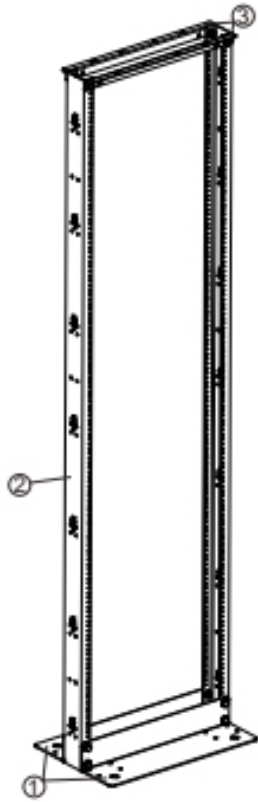

LP-R710XX OpenRack de 2 postes Serie 7000, de 22U a 47U

LPR710XX_PFD_SPB01W

Características

- **Construcción de aluminio:**
La construcción de aluminio liviano proporciona un soporte seguro para los equipos montados en el rack y facilita el transporte.
- **Fácil montaje:** El diseño combinado con posiciones de montaje numeradas hacen que la instalación sea fácil y rápida.
- **Capacidad de carga:**
Carga estática máxima de hasta 300 kg.
- **Material opcional:** Acero laminado en frío SPCC/
Material de aluminio ligero.
- **Menor costo de envío:**
Entrega desarmado en una caja de cartón, conveniente para transportar y fácil de ensamblar.

**Serie 7000**

LP-R710XX OpenRack de 2 postes Serie 7000, de 22U a 47U

El OpenRack de 2 postes de LanPro es una manera económica de acomodar el espacio del rack de 19 pulgadas en aplicaciones de montaje sobre rack en espacios limitados. Este OpenRack de 2 postes ofrece una solución rentable y de alta calidad para paneles de conexión y switches, ahorrando más espacio que un gabinete tradicional o un OpenRack de 4 postes.

A Vista Expandida:

Ítem	Descripción	Piezas
1	Soporte de la Base	2
2	Postes	2
3	Soporte Superior	2

B Dibujo Dimensional:

D Como Ordenar:

Modelo No.	Descripción
LP-R71022	OpenRack de 2 postes Serie 7000, Ancho: 600mm, Profundidad: 600mm, Altura: 22U
LP-R71032	OpenRack de 2 postes Serie 7000, Ancho: 600mm, Profundidad: 600mm, Altura: 32U
LP-R71037	OpenRack de 2 postes Serie 7000, Ancho: 600mm, Profundidad: 600mm, Altura: 37U
LP-R71042	OpenRack de 2 postes Serie 7000, Ancho: 600mm, Profundidad: 600mm, Altura: 42U
LP-R71045	OpenRack de 2 postes Serie 7000, Ancho: 600mm, Profundidad: 600mm, Altura: 45U
LP-R71047	OpenRack de 2 postes Serie 7000, Ancho: 600mm, Profundidad: 600mm, Altura: 47U