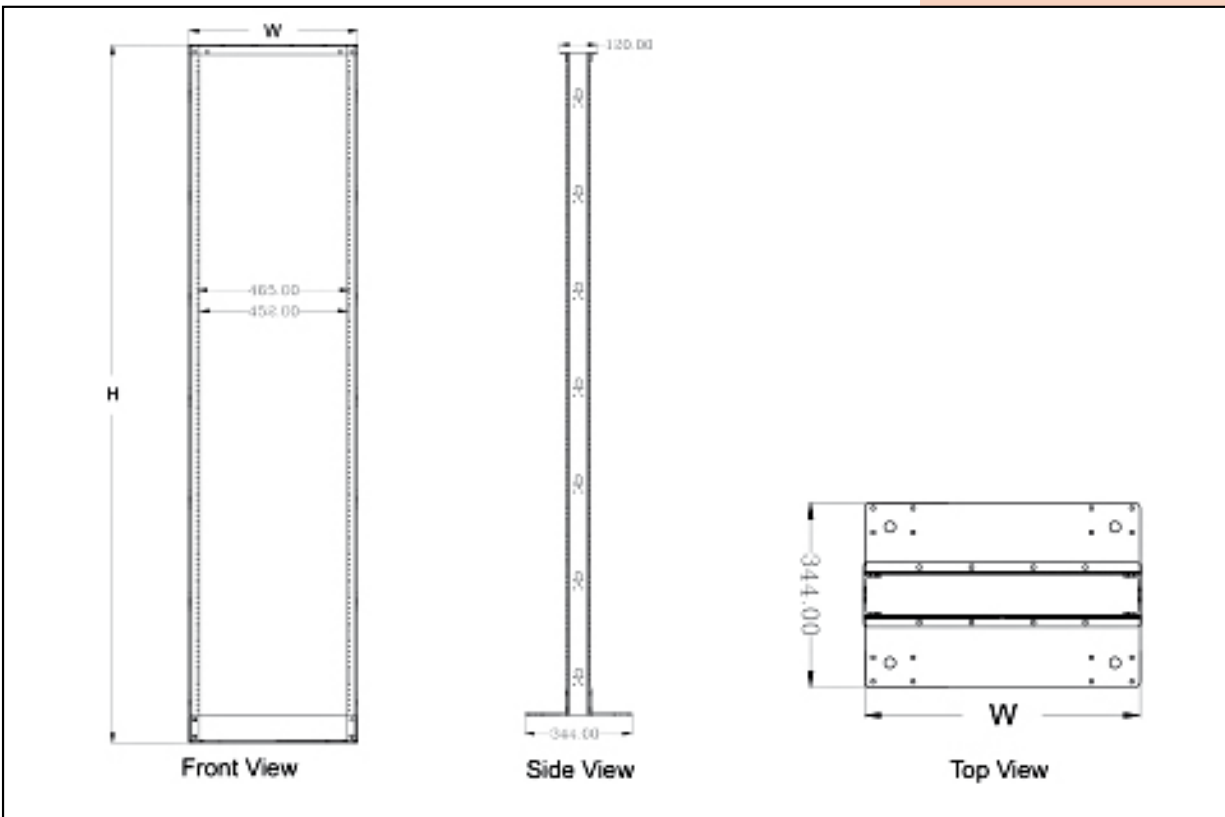

LP-R710XX OpenRack de 2 postes Serie 7000, de 22U a 47U

LPR710XX_PFD_SPB01W

Características

- **Construcción de aluminio:**
La construcción de aluminio liviano proporciona un soporte seguro para los equipos montados en el rack y facilita el transporte.
- **Fácil montaje:** El diseño combinado con posiciones de montaje numeradas hacen que la instalación sea fácil y rápida.
- **Capacidad de carga:**
Carga estática máxima de hasta 300 kg.
- **Material opcional:** Acero laminado en frío SPCC/
Material de aluminio ligero.
- **Menor costo de envío:**
Entrega desarmado en una caja de cartón, conveniente para transportar y fácil de ensamblar.

**Serie 7000**

LP-R710XX OpenRack de 2 postes Serie 7000, de 22U a 47U

El OpenRack de 2 postes de LanPro es una manera económica de acomodar el espacio del rack de 19 pulgadas en aplicaciones de montaje sobre rack en espacios limitados. Este OpenRack de 2 postes ofrece una solución rentable y de alta calidad para paneles de conexión y switches, ahorrando más espacio que un gabinete tradicional o un OpenRack de 4 postes.

A Vista Expandida:

Ítem	Descripción	Piezas
1	Soporte de la Base	2
2	Postes	2
3	Soporte Superior	2

B Dibujo Dimensional:

D Como Ordenar:

Modelo No.	Descripción
LP-R71022	OpenRack de 2 postes Serie 7000, Ancho: 600mm, Profundidad: 600mm, Altura: 22U
LP-R71032	OpenRack de 2 postes Serie 7000, Ancho: 600mm, Profundidad: 600mm, Altura: 32U
LP-R71037	OpenRack de 2 postes Serie 7000, Ancho: 600mm, Profundidad: 600mm, Altura: 37U
LP-R71042	OpenRack de 2 postes Serie 7000, Ancho: 600mm, Profundidad: 600mm, Altura: 42U
LP-R71045	OpenRack de 2 postes Serie 7000, Ancho: 600mm, Profundidad: 600mm, Altura: 45U
LP-R71047	OpenRack de 2 postes Serie 7000, Ancho: 600mm, Profundidad: 600mm, Altura: 47U