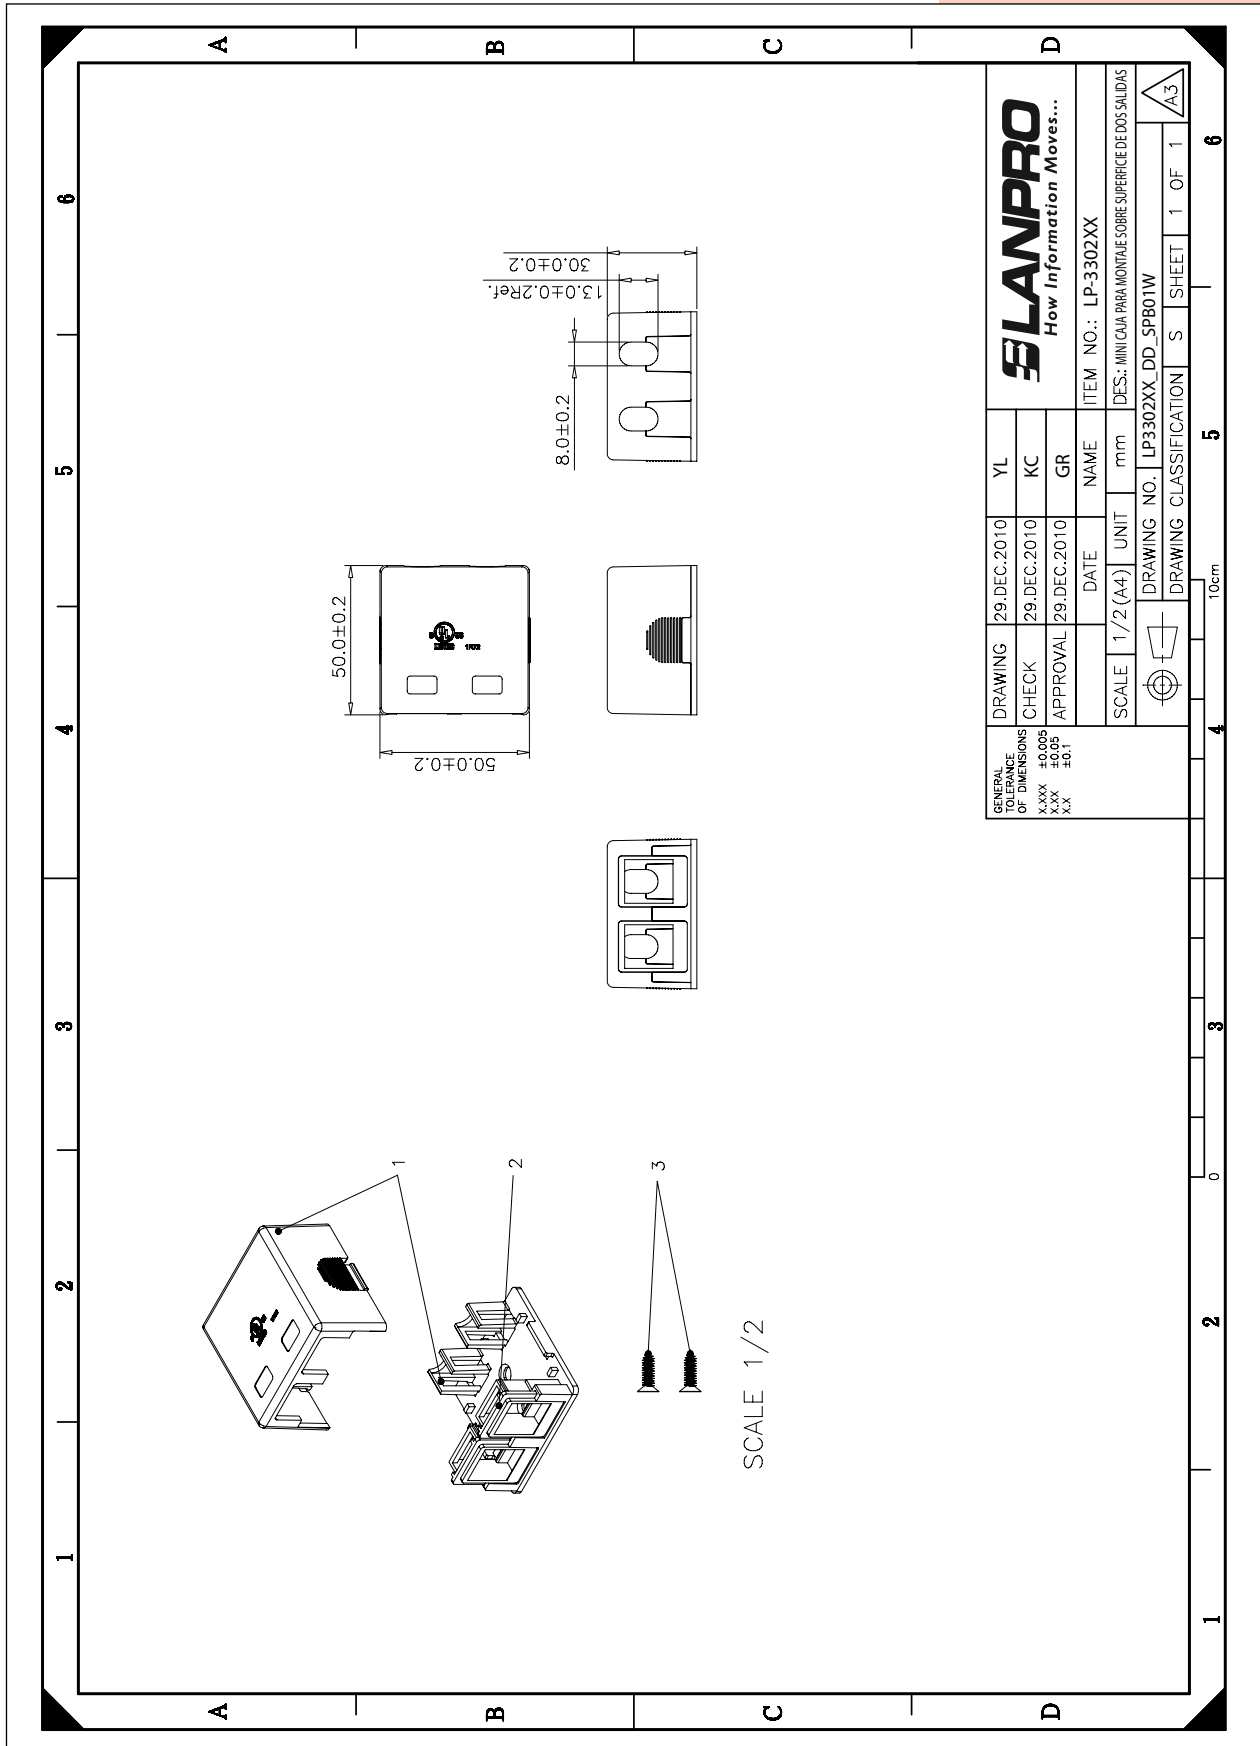

A Dibujo dimensional: