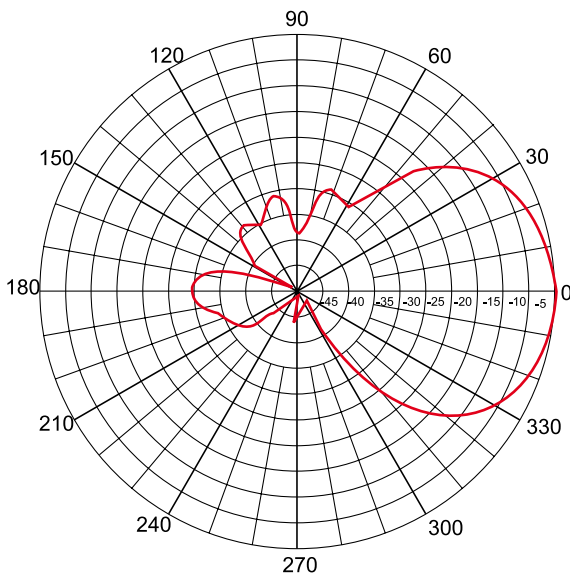

A Especificaciones

Rango de Frecuencia	2400-2500 MHz
VSWR	≤1.5
Impedancia de entrada	50Ω
Ganancia	8 dBi
Relación F/B Front to back ratio	15 dB
Ancho del haz de media potencia Plano H (°)	60°
Ancho del haz de media potencia Plano E (°)	50°
Polarización	Vertical/Horizontal
IM	≤ 107dBm
Potencia Máxima	50W
Tierra DC	Direct Ground
Conector	Integral 6m SMA
Peso	200g
Longitud, ancho, profundidad	104mm -83.5mm - 32mm
Material del Dipolo	Bronce
Material del Radomo	Plástico ABS resistente a UV
Temperatura de trabajo	Min: -40°C; Max: +60°C

Patrones de Antena LP-PANEL2408

PLANO H