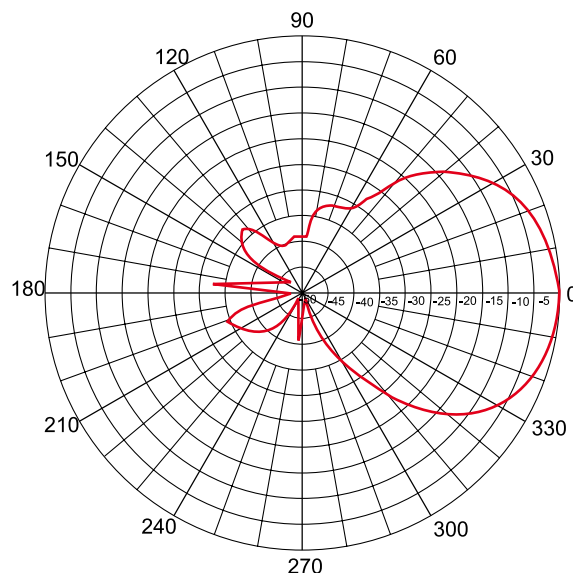

PLANO E

B Cómo Ordenar

LP-PANEL2408 Antena Panel Plana Miniatura 8 dBi 2.4 GHz.