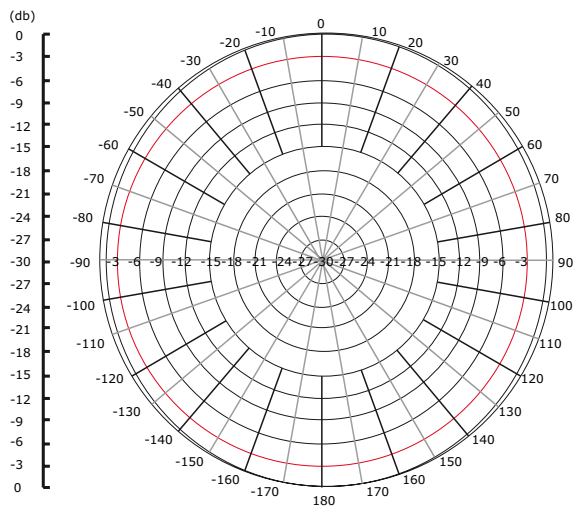

A Especificaciones

Modelo	LP-OMNI2412HD
Rango de Frecuencias	2400-2500 MHz
Ganancia	12 dBi
Ancho Vertical el Haz	7°
Inclinación Eléctrica	0°
V.S.W.R	≤ 1.5
Impedancia Nominal	50 ohm
Polarización	Vertical
Potencia Máxima	150W
Conector	Hembra tipo N
Protección contra Rayos	Tierra Directa
Longitud	≤1.1m
Peso	976 g
Velocidad del Viento máxima (de trabajo)	220Km/h
Material protección	Fibra de Vidrio
Diámetro de Cabezal	Φ35~Φ50(mm)
Temperatura Ambiente	-40°C~+60°C
Humedad Ambiental	5%~95%

Patrones de Antenas LP-OMNI2412HD

PLANO H