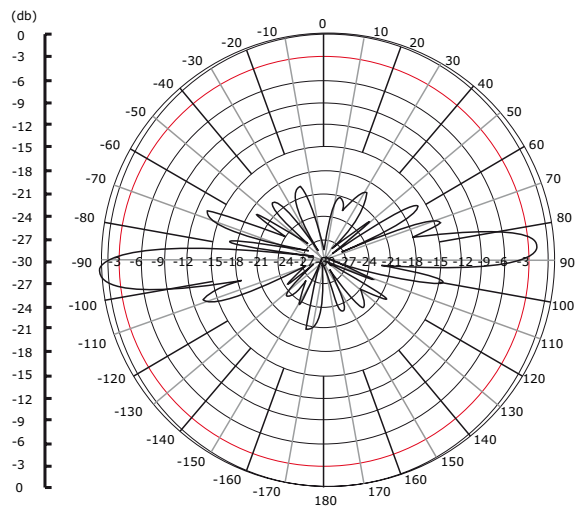

PLANO E

B Cómo Ordenar

LP-OMNI2412HD Antena Omni de Trabajo Pesado de 12 dBi 2.4 GHz a 2.5 GHz.