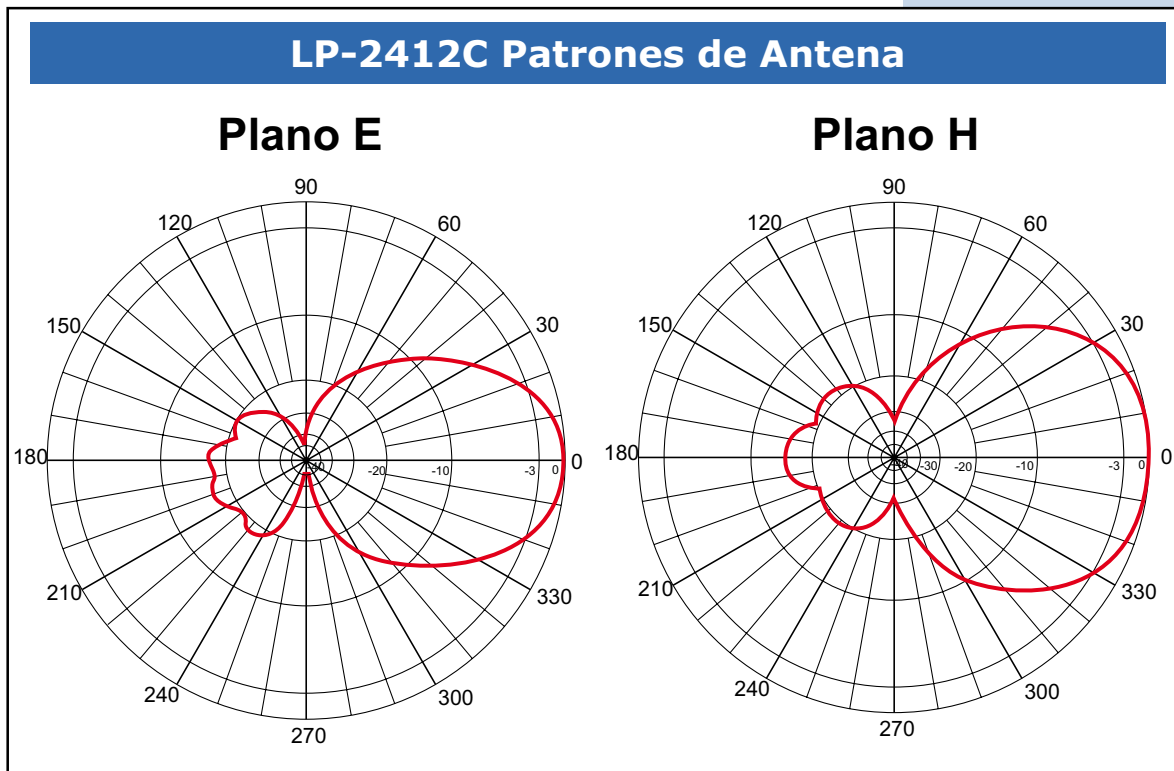

A Patrones de Antena

B Cómo Ordenar

LP-2412C "Cubo" Antena WiFi de 12 dBi ISM de 2.4 GHz.