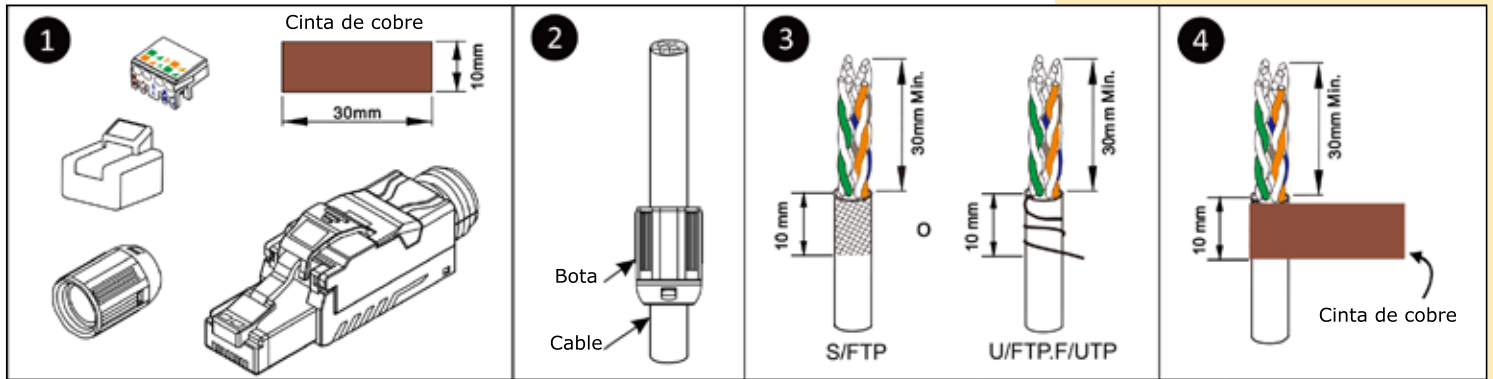

**LP-TCRJ458P8CCAFS Plug Industrial completamente blindado RJ45 8P8C CAT 6A para conductores de cable sólido AWG23 o conductores de cable entorchado AW G26.  
GUÍA DE USUARIO**

LPTCRJ458P8CCAFS\_UG\_SPB01W

**PERFORMAX**

**LP-TCRJ458P8CCAFS**  
**Plug Industrial completamente blindado RJ45 8P8C**  
**CAT 6A para conductores de cable sólido AWG23**  
**o conductores de cable entorchado AW G26.**  
**GUÍA DE USUARIO**

**10b Herramienta Opcional**

**11**

	Sólido	Entorchado	Cable (O.D.)
<b>C6A</b>	23~26AWG	23~26AWG	6.0~7.5mm