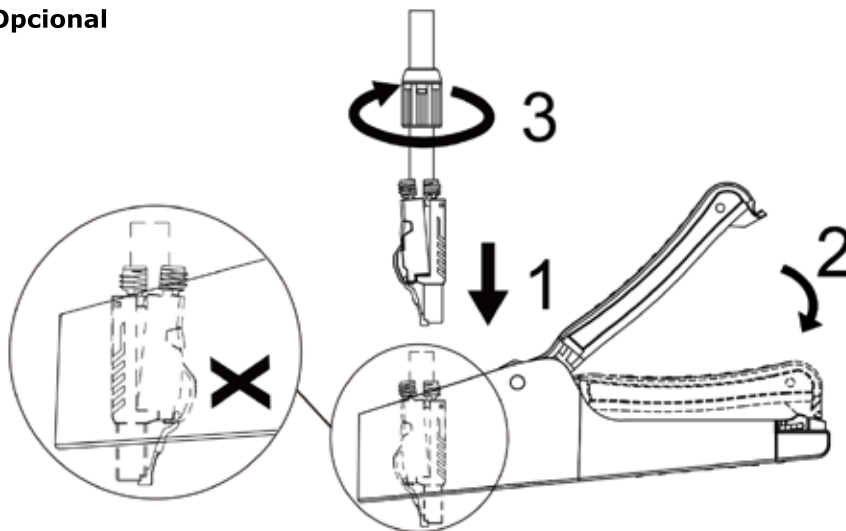

**LP-TCRJ458P8CCAFS Plug Industrial completamente blindado RJ45 8P8C CAT 6A para conductores de cable sólido AWG23 o conductores de cable entorchado AW G26.  
GUÍA DE USUARIO**

LPTCRJ458P8CCAFS\_UG\_SPB01W

**PERFORMAX**

**LP-TCRJ458P8CCAFS**  
**Plug Industrial completamente blindado RJ45 8P8C**  
**CAT 6A para conductores de cable sólido AWG23**  
**o conductores de cable entorchado AW G26.**  
**GUÍA DE USUARIO**

**10b Herramienta Opcional**

**11**

	Sólido	Entorchado	Cable (O.D.)
<b>C6A</b>	23~26AWG	23~26AWG	6.0~7.5mm