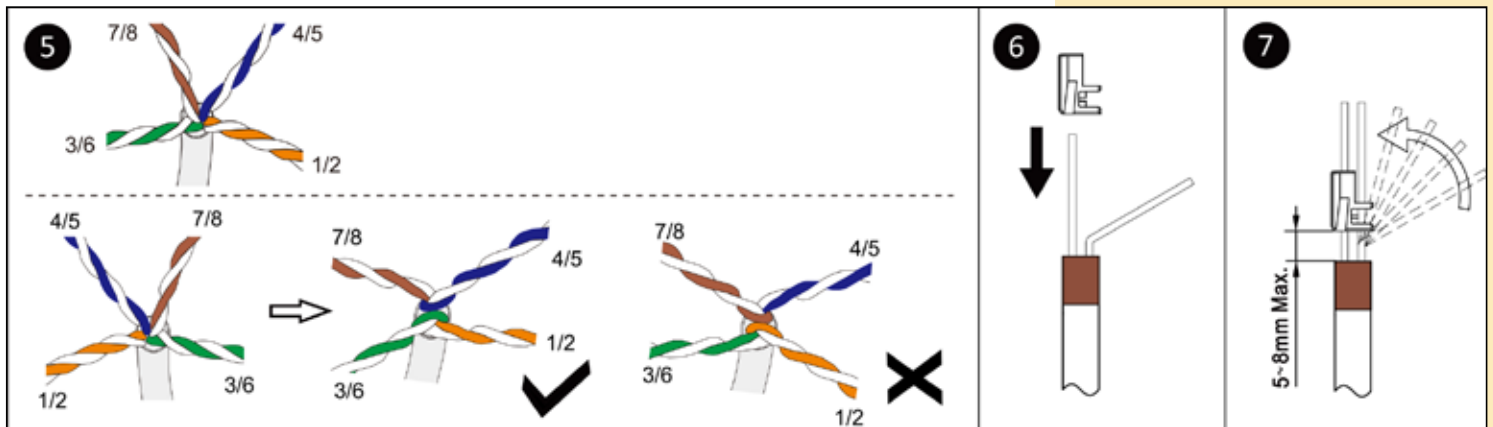

**LP-TCRJ458P8CCAFS Plug Industrial completamente blindado RJ45 8P8C CAT 6A para conductores de cable sólido AWG23 o conductores de cable entorchado AW G26.  
GUÍA DE USUARIO**

LPTCRJ458P8CCAFS\_UG\_SPB01W

**PERFORMAX**

**LP-TCRJ458P8CCAFS**  
**Plug Industrial completamente blindado RJ45 8P8C**  
**CAT 6A para conductores de cable sólido AWG23**  
**o conductores de cable entorchado AW G26.**  
**GUÍA DE USUARIO**

**10b Herramienta Opcional**

**11**

	Sólido	Entorchado	Cable (O.D.)
<b>C6A</b>	23~26AWG	23~26AWG	6.0~7.5mm