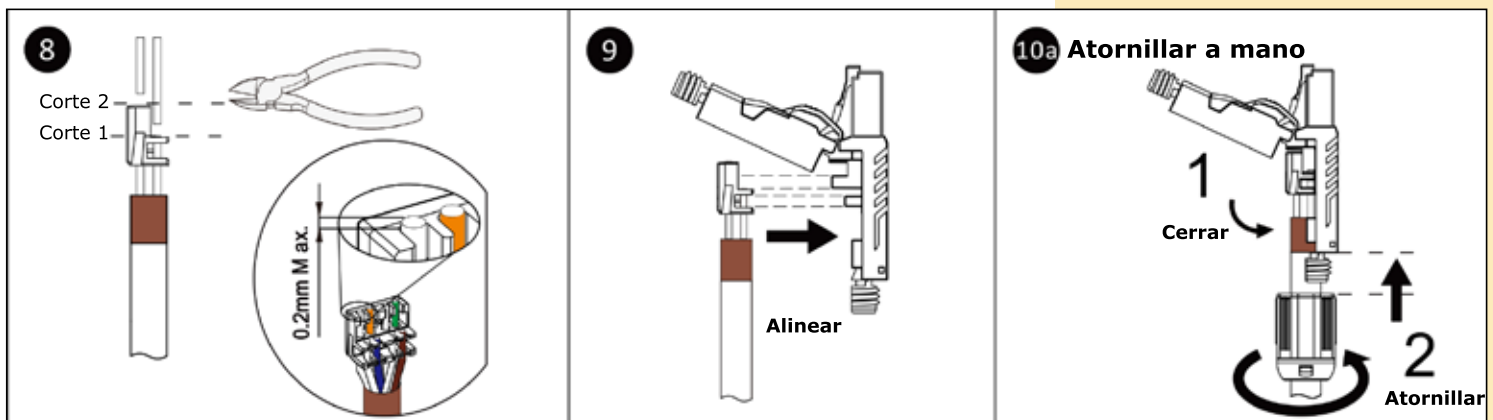

**LP-TCRJ458P8CCAFS Plug Industrial completamente blindado RJ45 8P8C CAT 6A para conductores de cable sólido AWG23 o conductores de cable entorchado AW G26.  
GUÍA DE USUARIO**

LPTCRJ458P8CCAFS\_UG\_SPB01W

**PERFORMAX**

**LP-TCRJ458P8CCAFS**  
**Plug Industrial completamente blindado RJ45 8P8C**  
**CAT 6A para conductores de cable sólido AWG23**  
**o conductores de cable entorchado AW G26.**  
**GUÍA DE USUARIO**

**10b Herramienta Opcional**

**11**

	Sólido	Entorchado	Cable (O.D.)
<b>C6A</b>	23~26AWG	23~26AWG	6.0~7.5mm