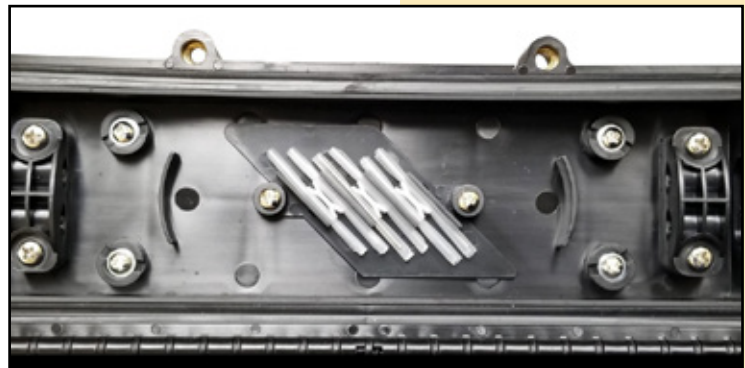

LP-F2204024BK

Cierre de Empalmes de Fibra Óptica horizontal con 4 puertos hasta 24 fibras sueltas

LPF2204024BK_SS_SPB01W

Características:

- Diseño razonable de tamaño pequeño, para la protección de cables.
- Material: plástico PP para base y tapa; Plástico ABS para piezas interiores.
- 4 Puertos de cable (2 de entrada y 2 de salida. Entrada y salida para cable óptico de 12 mm de diámetro.
- Máx. 2 piezas de módulos de empalme. Empalme de hasta 24 fibras.
- Con cable de fijación para reforzar las partes del núcleo.
- Resistente al agua y al polvo, IP65.

LP-F2204024BK

Cierre de Empalmes de Fibra Óptica horizontal con 4 puertos hasta 24 fibras sueltas

El LP-F2204024BK de **LanPro** es un cierre de empalme de fibra óptica tipo Mini en línea, para empalmes de fibra óptica, protección de cables. Posee una junta para el sellado entre la tapa y la parte inferior. Puede ser utilizado en aplicaciones de exteriores de suspensión aérea.

A Dimensiones:

300x102.7x42 mm

B Como Ordenar:

LP-F2204024BK Cierre de Empalmes de Fibra Óptica horizontal con 4 puertos hasta 24 fibras sueltas.

LanPro está mejorando sus productos continuamente y se reserva el derecho a cambiar las especificaciones y disponibilidad sin notificación previa.