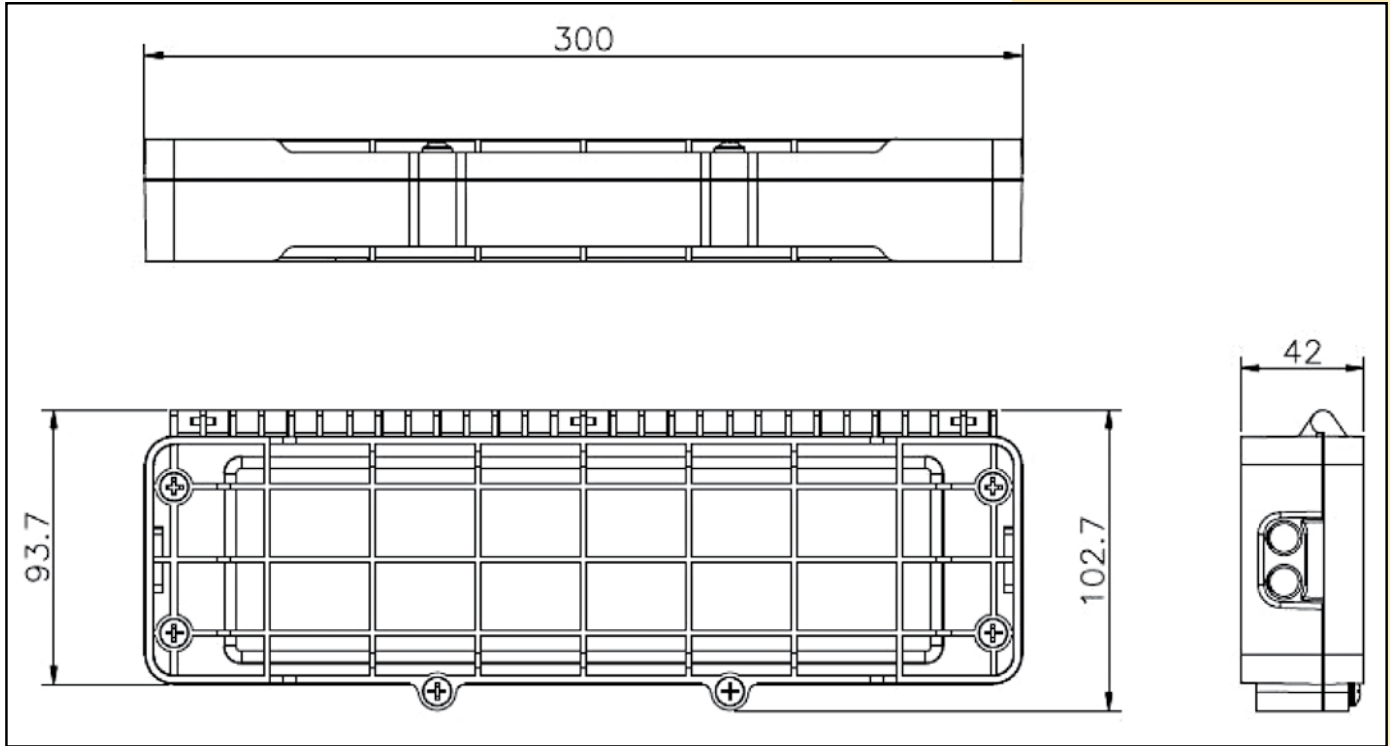

LP-F2204024BK

Cierre de Empalmes de Fibra Óptica horizontal con 4 puertos hasta 24 fibras sueltas

LPF2204024BK_SS_SPB01W

Características:

- Diseño razonable de tamaño pequeño, para la protección de cables.
- Material: plástico PP para base y tapa; Plástico ABS para piezas interiores.
- 4 Puertos de cable (2 de entrada y 2 de salida. Entrada y salida para cable óptico de 12 mm de diámetro.
- Máx. 2 piezas de módulos de empalme. Empalme de hasta 24 fibras.
- Con cable de fijación para reforzar las partes del núcleo.
- Resistente al agua y al polvo, IP65.

LP-F2204024BK

Cierre de Empalmes de Fibra Óptica horizontal con 4 puertos hasta 24 fibras sueltas

El LP-F2204024BK de **LanPro** es un cierre de empalme de fibra óptica tipo Mini en línea, para empalmes de fibra óptica, protección de cables. Posee una junta para el sellado entre la tapa y la parte inferior. Puede ser utilizado en aplicaciones de exteriores de suspensión aérea.

A Dimensiones:

300x102.7x42 mm

B Como Ordenar:

LP-F2204024BK Cierre de Empalmes de Fibra Óptica horizontal con 4 puertos hasta 24 fibras sueltas.

LanPro está mejorando sus productos continuamente y se reserva el derecho a cambiar las especificaciones y disponibilidad sin notificación previa.