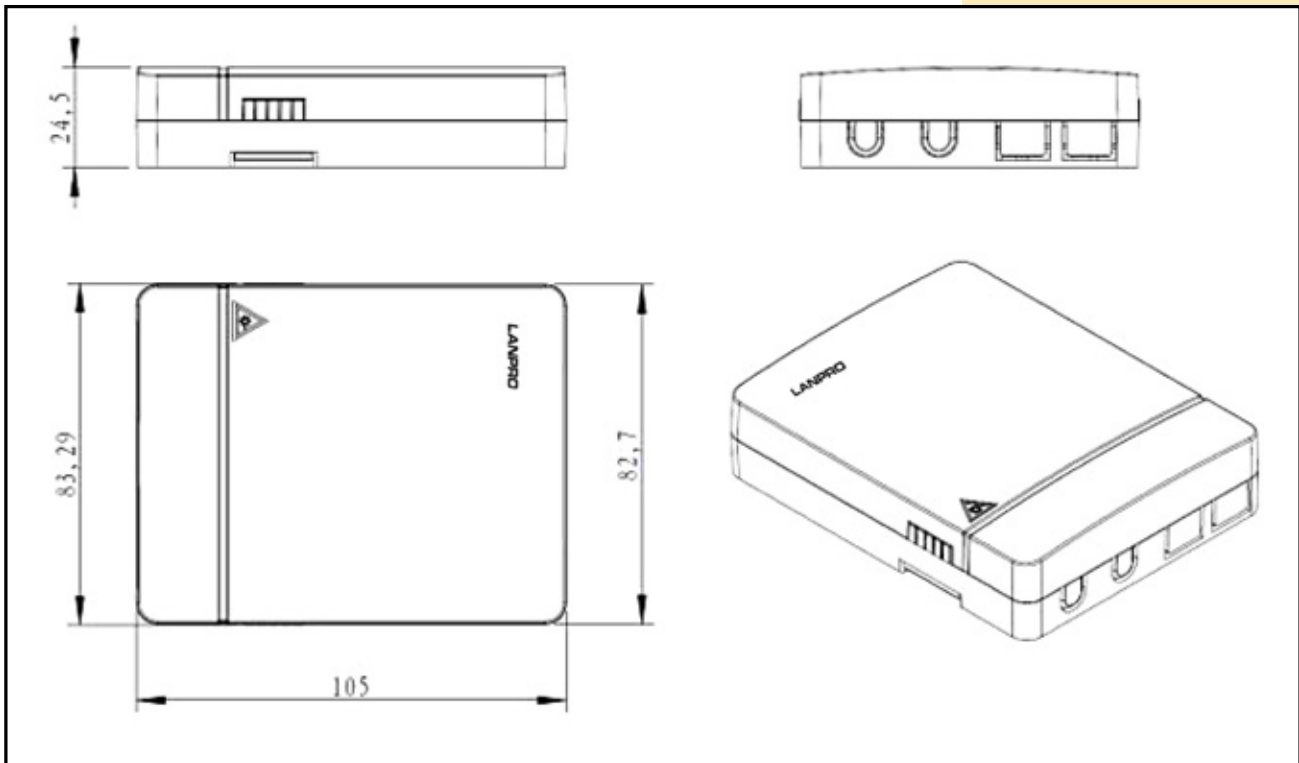

LP-F2152WH002

Caja pequeña de 2 puertos para distribución de fibra óptica FTTH

LPF2152WH002_SS_SPB01W

Características

- Material: Plástico ABS.
- Color: Blanco, otros colores bajo pedido.
- 2 puertos con adaptador SC simplex.
- Con mini bandeja de empalme rotativa. Para empalme de hasta 4 fibras.
- Aplicación: Montaje sobre pared o escritorio.

LP-F2152WH002
Caja pequeña de 2 puertos para distribución
de fibra óptica FTTH

A Especificaciones

Parámetros	Valor
Dimensiones externas	83.29x105x24.5mm
Material	Plástico ABS
Color	Blanco
Puertos Adaptadores	2 puertos
Capacidad de empalme	4 fibras
Número y tipo de adaptador	SC, 2SC
Aplicación	Montaje sobre pared (Interiores)

B Dibujo Dimensional

C Accesorios

Nombre	Especificación	Cantidad
Manga de protección termo-encogible de fibra óptica	45mm x 3.0 x 1.5	Según la capacidad de uso
Anclaje para el cable	3mm x 80mm blanco	3 pzas.
Tubo de expansión de plástico	Φ6mm blanco	2 pzas.
Tornillos	Tipo C 4 x 25	2 pzas.

D Como Ordenar

LP-F2152WH002 Caja pequeña de 2 puertos para distribución de fibra óptica FTTH.