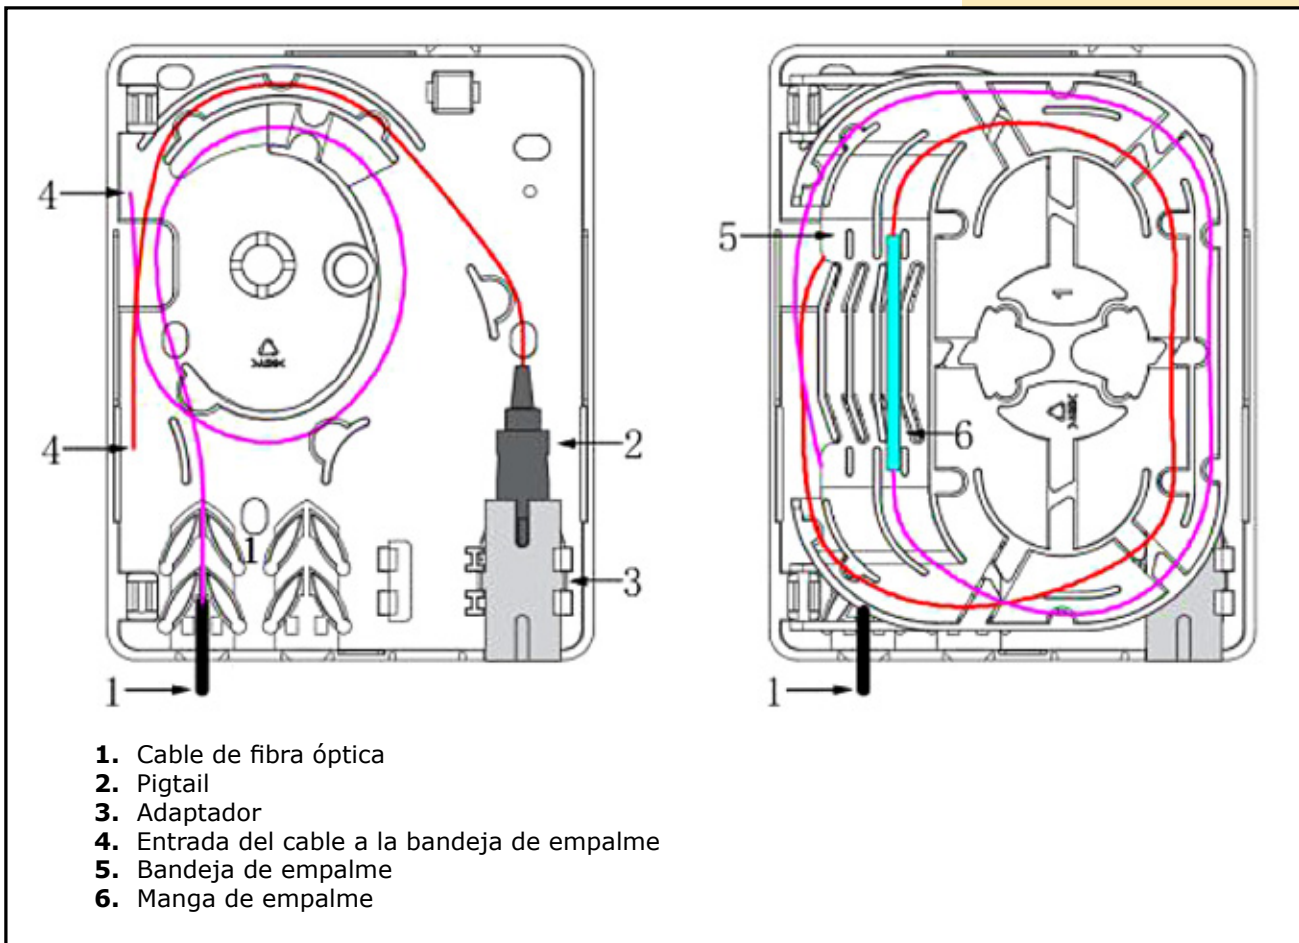

LP-F2152WH002

Caja pequeña de 2 puertos para distribución de fibra óptica FTTH

LPF2152WH002_SS_SPB01W

Características

- Material: Plástico ABS.
- Color: Blanco, otros colores bajo pedido.
- 2 puertos con adaptador SC simplex.
- Con mini bandeja de empalme rotativa. Para empalme de hasta 4 fibras.
- Aplicación: Montaje sobre pared o escritorio.

LP-F2152WH002
Caja pequeña de 2 puertos para distribución
de fibra óptica FTTH

A Especificaciones

Parámetros	Valor
Dimensiones externas	83.29x105x24.5mm
Material	Plástico ABS
Color	Blanco
Puertos Adaptadores	2 puertos
Capacidad de empalme	4 fibras
Número y tipo de adaptador	SC, 2SC
Aplicación	Montaje sobre pared (Interiores)

B Dibujo Dimensional

C Accesorios

Nombre	Especificación	Cantidad
Manga de protección termo-encogible de fibra óptica	45mm x 3.0 x 1.5	Según la capacidad de uso
Anclaje para el cable	3mm x 80mm blanco	3 pzas.
Tubo de expansión de plástico	Φ6mm blanco	2 pzas.
Tornillos	Tipo C 4 x 25	2 pzas.