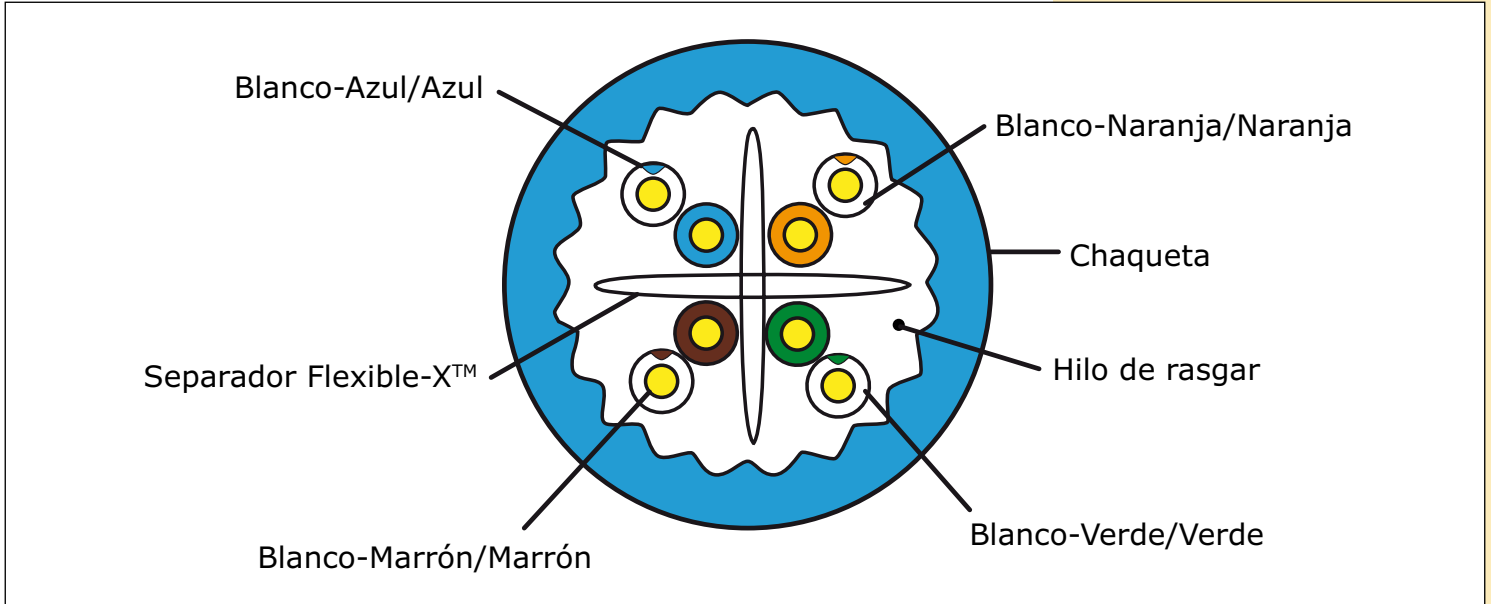

C Estructura

D Rendimiento Técnico (100m)

Frec.(MHz)	Pérdida por inserción	NEXT ≥dB	PSNEXT	ELFEXT ≥dB	PSELFEXT ≥dB	Delay ≤ns
1	2.1	74.3	72.3	67.8	64.8	570.0
4.0	3.8	65.3	63.3	55.8	52.8	552.0
8.0	5.3	60.8	58.8	49.7	46.7	546.7
10.0	5.9	59.3	57.3	47.8	44.8	545.4
16.0	7.5	56.2	54.2	43.7	40.7	543.0
20.0	8.4	54.8	52.8	41.8	38.8	542.1
25.0	9.4	53.3	51.3	39.8	36.8	541.2
31.25	10.5	51.9	49.9	37.9	34.9	540.4
62.5	15.0	47.4	45.4	31.9	28.9	538.6
100	19.1	44.3	42.3	27.8	24.8	537.6
200	27.6	39.8	37.8	21.8	18.8	536.5
250	31.1	38.3	36.3	19.8	16.8	536.1
300	34.3	37.1	35.1	18.3	15.3	536.1
500	45.3	33.8	31.8	13.8	10.8	535.6

E Cómo ordenar

LP-CA010BLB Cable de red LanPro Performax®, sin blindar CAT 6A U/UTP con chaqueta color azul clasificada CM en caja de 1000 ft (305m).