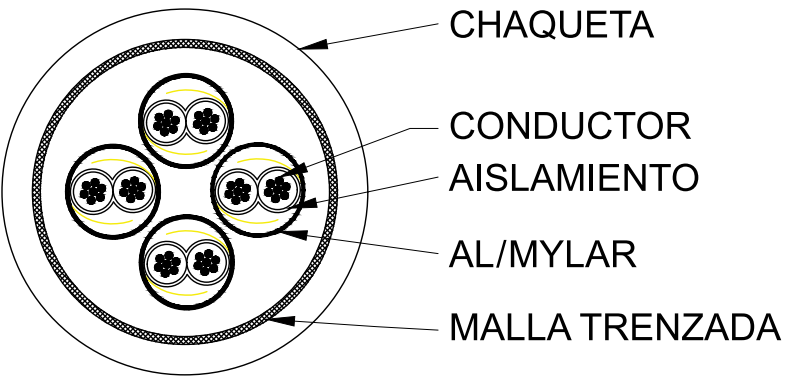

1 2 3 4 5 6

L=0.5/1/2/3/6M

MARCAJE: LANPRO NETWORKS USA. DATA CENTER CAT 6A S/FTP 10GB+ 4P LSZH  
ISO/IEC11801 ANSI/TIA 568-D.

GENERAL TOLERANCE OF DIMENSIONS X.XXX ±0.005 X.XX ±0.05 X.X ±0.1	DRAWING	16.DEC.2004	YL	Connect-and-Forget ITEM NO.: LP-4CADFCXX
	CHECK	16.DEC.2004	KC	
	APPROVAL	16.DEC.2004	GR	
	DATE	NAME	DES.: Patch cord para Centro de Datos CAT 6A S/FTP 10GB de alta densidad, blindado, tipo Clear, AWG 26, chaqueta LSZH color blanco.	
SCALE	1/5 (A4)	UNIT	mm	DRAWING NO. LP4CADFCXX_DD_SPB01W
DRAWING CLASSIFICATION		S	SHEET	1 OF 1

1 2 3 4 5 6

0 10cm

A1