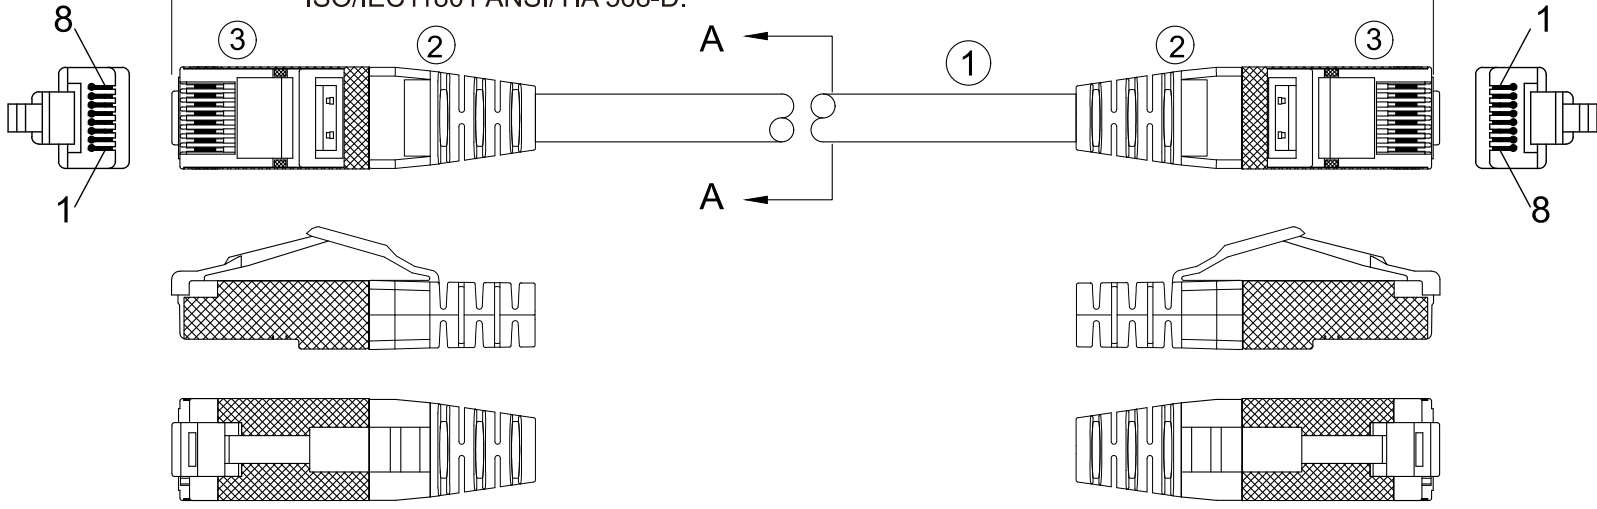

1 2 3 4 5 6

L=0.5/1/2/3/6M

MARCAJE: LANPRO NETWORKS USA. DATA CENTER CAT 6A S/FTP 10GB+ 4P LSZH  
ISO/IEC11801 ANSI/TIA 568-D.

GENERAL TOLERANCE OF DIMENSIONS X.XXX ±0.005 X.XX ±0.05 X.X ±0.1	DRAWING	16.DEC.2004	YL	Connect-and-Forget ITEM NO.: LP-4CADFCXX
	CHECK	16.DEC.2004	KC	
	APPROVAL	16.DEC.2004	GR	
	DATE	NAME	DES.: Patch cord para Centro de Datos CAT 6A S/FTP 10GB de alta densidad, blindado, tipo Clear, AWG 26, chaqueta LSZH color blanco.	
SCALE	1/5 (A4)	UNIT	mm	DRAWING NO. LP4CADFCXX_DD_SPB01W
DRAWING CLASSIFICATION		S	SHEET	1 OF 1

1 2 3 4 5 6

0 10cm

A1