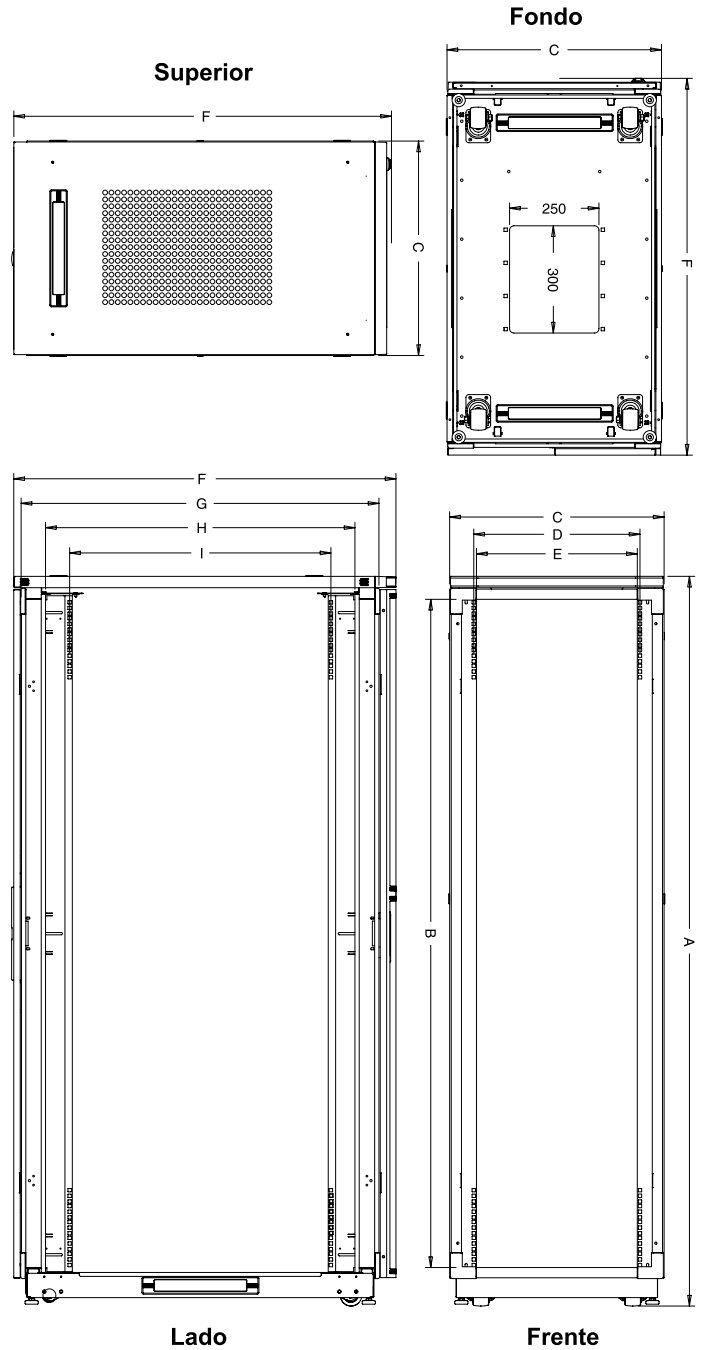

Planos Dimensionales:

NetworkRack
Altura interna utilizable (mm)

UNIT REF.	A	B
37U	1833	1657
42U	2055	1878
47U	2277	2100

800W	C	D	E
	800	465	450

Depth	F	G	H	I
600D	600	548	315	310
800D	800	748	515	510
900D	900	848	615	610
1000D	1000	948	715	710
1200D	1200	1148	915	910

1U = 44.45mm / 1.75 in.