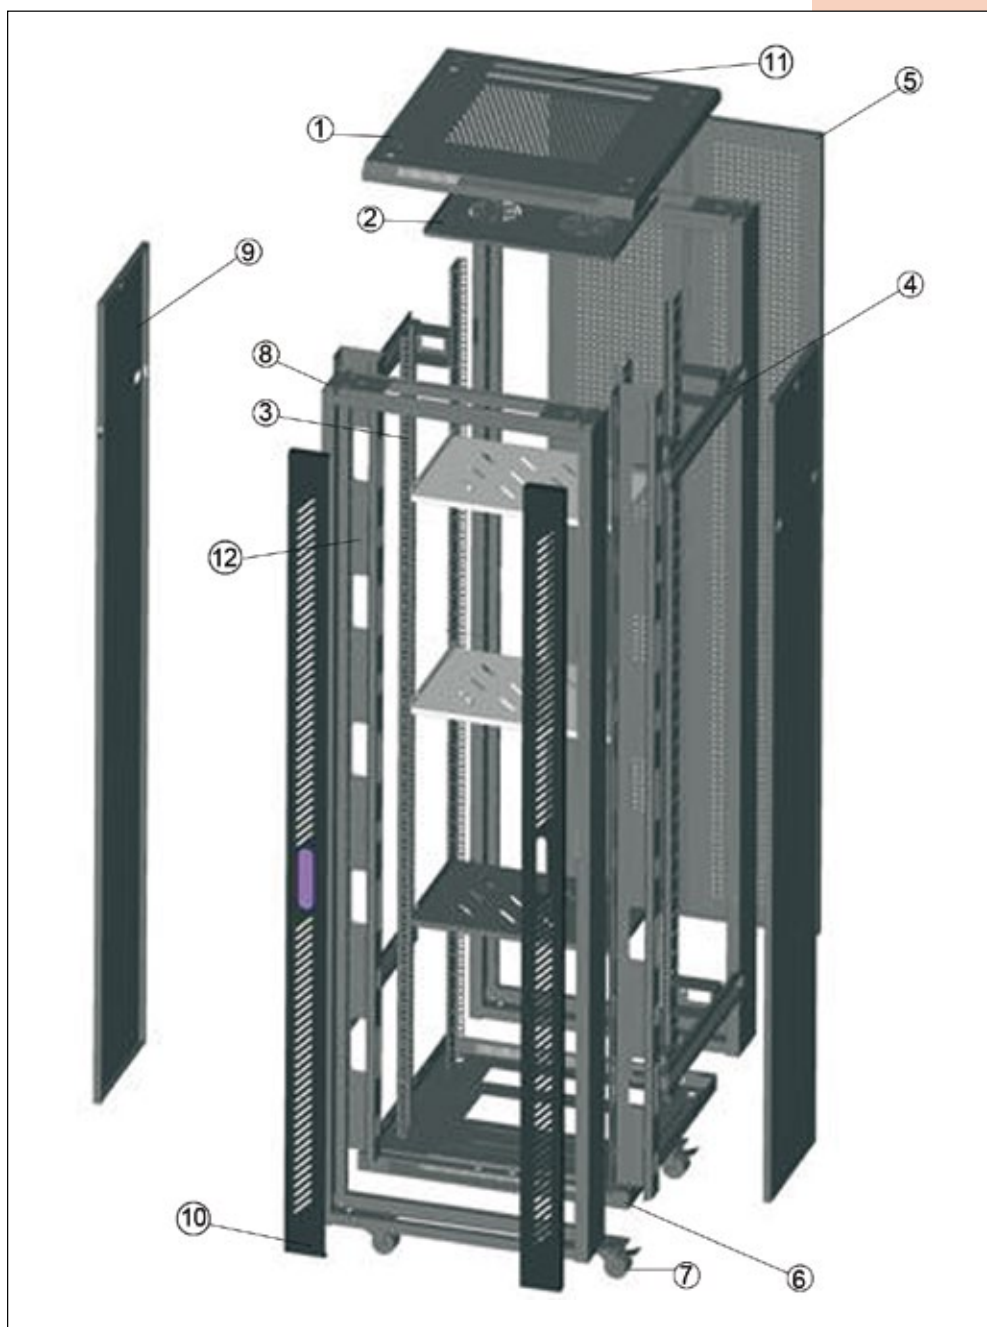

B Vista Expandida:

LISTA DE PARTES

Nº	Nombre	Cantidad	Nº	Nombre	Cantidad
1	Tapa superior	1	7	Roldana pivotante (Caster) con freno opcional	4
2	Bandeja de ventiladores de refrigeración	1	8	Marco	2
3	Guía vertical	4	9	Puerta lateral	2
4	Barra de conexiones	4	10	Puerta frontal	1
5	Puerta trasera	1	11	Tapa para entrada de cables	3
6	Tapa inferior	1	12	Riel vertical de cables	2