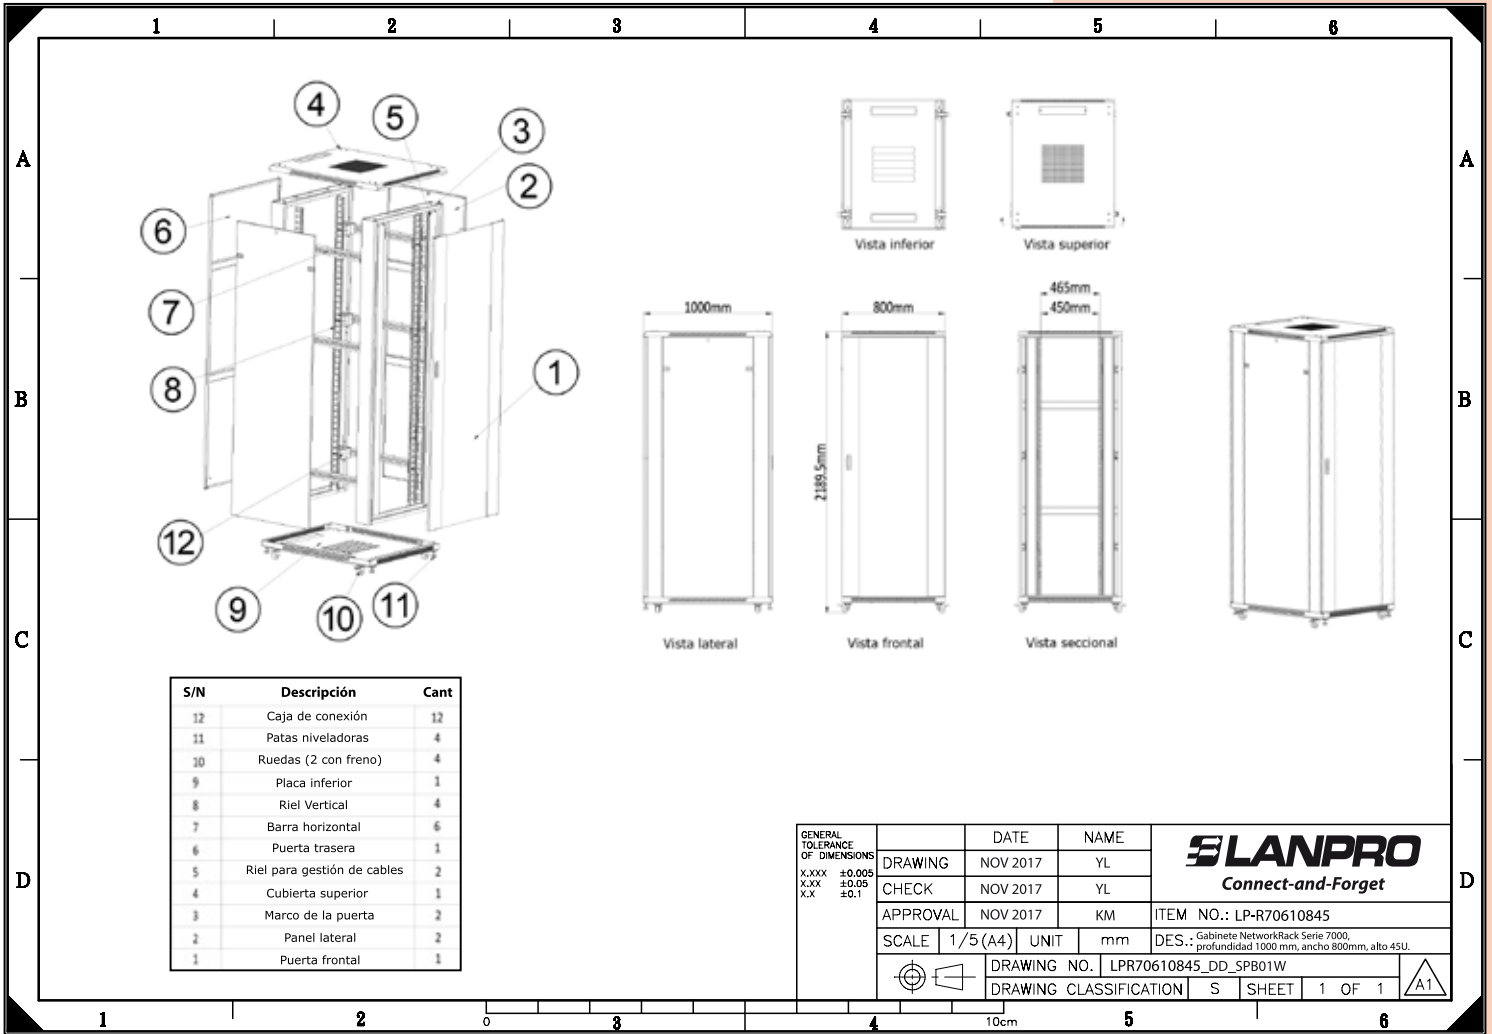

La serie 7000 es una estructura robusta, permitiendo pesos de hasta 800 kg. De cableado de redes o equipos dentro de un gabinete auto contenido. Dos organizadores verticales en acero incluidos con el equipo permiten una organización vertical de cable impecable e invisible. Hasta 500 cables (dependiendo del calibre) pueden ser organizados y ocultos para dar una apariencia profesional y proteger las líneas, en especial la fibra óptica.

## B Puertas Estándares

**C Dibujo dimensional**

**D Cómo ordenar**

**LP-R70610845 Gabinete NetworkRack Serie 7000, profundidad 1000mm, ancho: 800mm, altura: 45U. Empacado en 2 piezas, 150kg.**